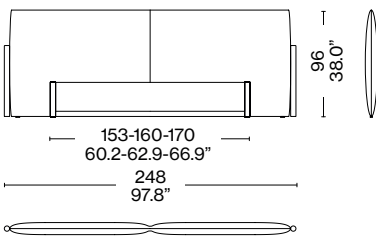

390
153.6"

63
24.9"

L60 23

180-193-200
70.8-75.9-78.7"

390
153.6"

63
24.9"

L60 25

180-193-200
70.8-75.9-78.7"

268
105.6"

L60 27

180-193-200
70.8-75.9-78.7"

268
105.6"

L60 30

L60 31

L60 32

L60 33

L60 34

L60 35

L60 36

L60 37

L60 00 16 + L60 21

L60 00 13 + L60 25

L60 00 12 + L60 36

Misure giroletto - Rete/Sommier

L60 E6_

L60 E7_

47
18.7"

45
17.7"

Ø 45
Ø 17.7"