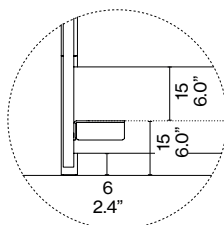

390
153.6"

63
24.9"

L60 23

180-193-200
70.8-75.9-78.7"

390
153.6"

63
24.9"

L60 25

180-193-200
70.8-75.9-78.7"

268
105.6"

L60 27

180-193-200
70.8-75.9-78.7"

268
105.6"

L60 30

L60 31

L60 32

L60 33

L60 34

L60 35

L60 36

L60 37

L60 00 16 + L60 21

L60 00 13 + L60 25

L60 00 12 + L60 36

Misure giroletto - Rete/Sommier

Opzione A: 12 cm

Opzione B: 15 cm

L60 E0_

L60 E1_

L60 E2_

L60 E3_

L60 E4_

L60 E5_