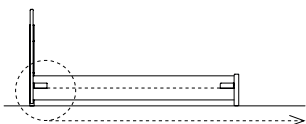

268
105.6"

L60 27

180-193-200
70.8-75.9-78.7"

268
105.6"

L60 30

L60 31

L60 32

L60 33

L60 34

L60 35

L60 36

L60 37

L60 00 16 + L60 21

L60 00 13 + L60 25

L60 00 12 + L60 36

Misure giroletto - Rete/Sommier

Opzione A: 12 cm

Opzione B: 15 cm

L60 E0_

L60 E1_

L60 E2_

L60 E3_

L60 E4_

L60 E5_