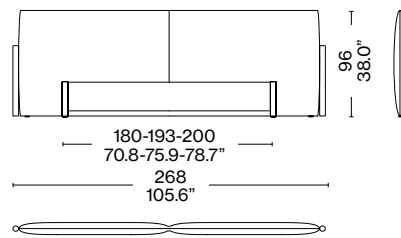

390
153.6"

63
24.9"

L60 23

180-193-200
70.8-75.9-78.7"

390
153.6"

63
24.9"

L60 25

180-193-200
70.8-75.9-78.7"

268
105.6"

L60 27

180-193-200
70.8-75.9-78.7"

268
105.6"

L60 30

L60 31

L60 32

L60 33

L60 34

L60 35

L60 36

L60 37

L60 00 16 + L60 21

L60 00 13 + L60 25

L60 00 12 + L60 36

Misure giroletto - Rete/Sommier

Opzione A: 12 cm

Opzione B: 15 cm

L60 E0_

L60 E1_

L60 E2_

L60 E3_

L60 E4_

L60 E5_