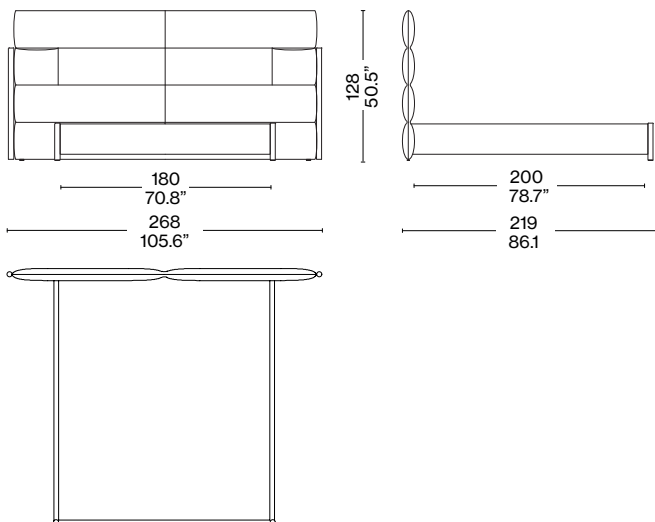

390
153.6"

63
24.9"

L60 23

180-193-200
70.8-75.9-78.7"

390
153.6"

63
24.9"

L60 25

180-193-200
70.8-75.9-78.7"

L60 34

L60 35

L60 36

L60 37

L60 00 16 + L60 21

L60 00 13 + L60 25

L60 00 12 + L60 36

Misure giroletto - Rete/Sommier

Opzione A: 12 cm

Opzione B: 15 cm

L60 E0_

L60 E1_

L60 E2_

L60 E3_

L60 E4_

L60 E5_

L60 E6_

L60 E7_

47
18.7"

45
17.7"

Ø 45
Ø 17.7"