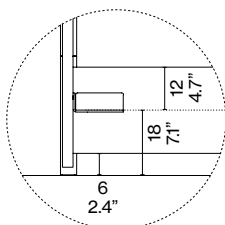

268
105.6"

L60 27

180-193-200
70.8-75.9-78.7"

268
105.6"

L60 30

L60 31

L60 32

L60 33

L60 34

L60 35

L60 36

L60 37

L60 00 16 + L60 21

L60 00 13 + L60 25

L60 00 12 + L60 36

Misure giroletto - Rete/Sommier

Opzione A: 12 cm

Opzione B: 15 cm

L60 E0_

L60 E1_

L60 E2_

L60 E3_

L60 E4_

L60 E5_

L60 E6_

L60 E7_

47
18.7"

45
17.7"

Ø 45
Ø 17.7"