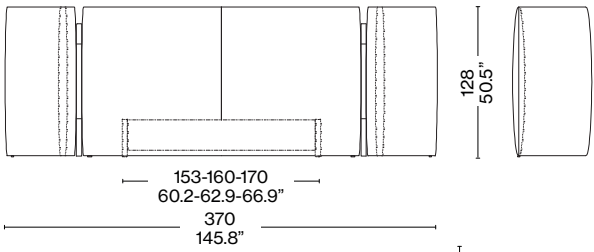

390
153.6"

63
24.9"

L60 23

180-193-200
70.8-75.9-78.7"

390
153.6"

63
24.9"

L60 25

180-193-200
70.8-75.9-78.7"

268
105.6"

L60 27

180-193-200
70.8-75.9-78.7"

268
105.6"

L60 30

L60 31

L60 32

L60 33

L60 34

L60 35

L60 36

L60 37

L60 00 16 + L60 21

L60 00 13 + L60 25

L60 00 12 + L60 36

Misure giroletto - Rete/Sommier

L60 E6_

L60 E7_

47
18.7"

45
17.7"

Ø 45
Ø 17.7"