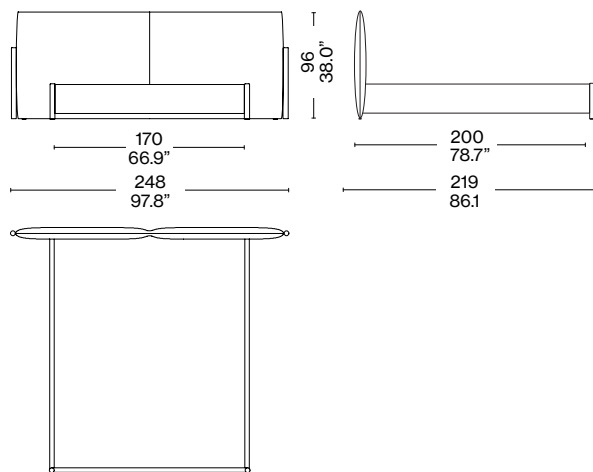

268
105.6"

L60 27

180-193-200
70.8-75.9-78.7"

268
105.6"

L60 30

L60 31

L60 32

L60 33

L60 34

L60 35

L60 36

L60 37

L60 00 16 + L60 21

L60 00 13 + L60 25

L60 00 12 + L60 36

Misure giroletto - Rete/Sommier

Opzione A: 12 cm

Opzione B: 15 cm

L60 E0_

L60 E1_

L60 E2_

L60 E3_

L60 E4_

L60 E5_

L60 E6_

L60 E7_

47
18.7"

45
17.7"

Ø 45
Ø 17.7"