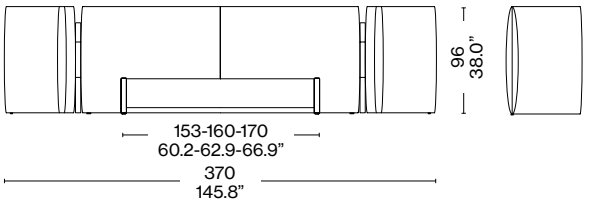

L60 24

153-160-170
60.2-62.9-66.9"

248
97.8"

L60 26

153-160-170
60.2-62.9-66.9"

248
97.8"

L60 21

180-193-200
70.8-75.9-78.7"

390
153.6"

63
24.9"

L60 23

180-193-200
70.8-75.9-78.7"

390
153.6"

63
24.9"

L60 25

180-193-200
70.8-75.9-78.7"

268
105.6"

L60 27

180-193-200
70.8-75.9-78.7"

268
105.6"

L60 30

L60 31

L60 32

L60 33

L60 34

L60 35

L60 36

L60 37

L60 00 16 + L60 21

L60 00 13 + L60 25

L60 00 12 + L60 36

Misure giroletto - Rete/Sommier