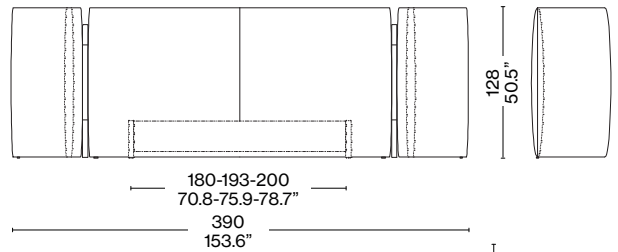

390
153.6"

63
24.9"

L60 23

180-193-200
70.8-75.9-78.7"

390
153.6"

63
24.9"

L60 25

180-193-200
70.8-75.9-78.7"

268
105.6"

L60 27

180-193-200
70.8-75.9-78.7"

268
105.6"

L60 30

L60 31

L60 32

L60 33

L60 34

L60 35

L60 36

L60 37

L60 00 16 + L60 21

L60 00 13 + L60 25

L60 00 12 + L60 36

Misure giroletto - Rete/Sommier

L60 E6_

L60 E7_

47
18.7"

45
17.7"

Ø 45
Ø 17.7"