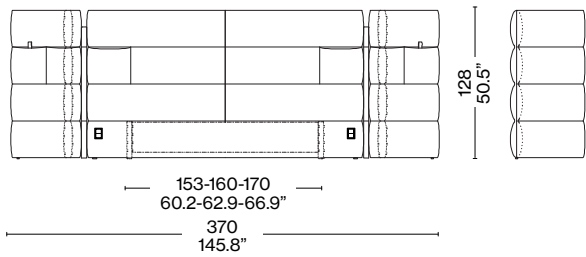

268
105.6"

L60 27

180-193-200
70.8-75.9-78.7"

268
105.6"

L60 30

L60 31

L60 32

L60 33

L60 34

L60 35

L60 36

L60 37

L60 00 16 + L60 21

L60 00 13 + L60 25

L60 00 12 + L60 36

Misure giroletto - Rete/Sommier

Opzione A: 12 cm

Opzione B: 15 cm

L60 E0_

L60 E1_

L60 E2_

L60 E3_

L60 E4_

L60 E5_

L60 E6_

L60 E7_

47
18.7"

45
17.7"

Ø 45
Ø 17.7"