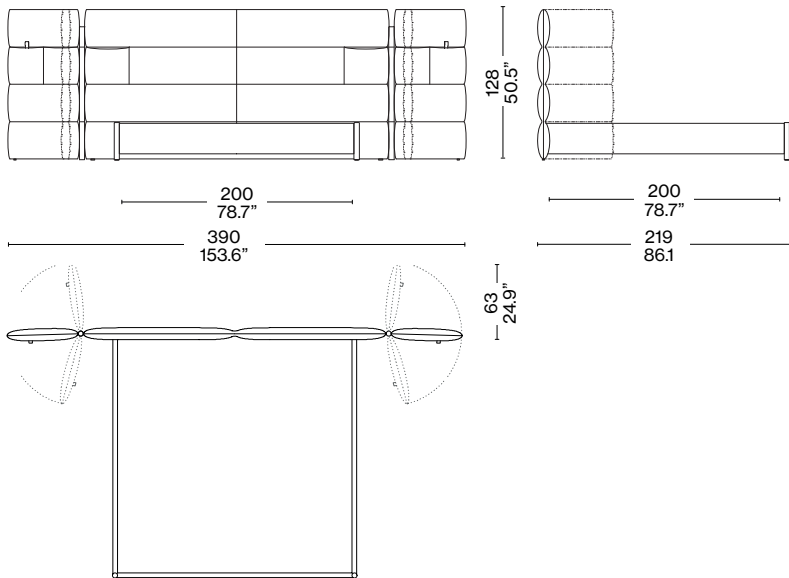

268
105.6"

L60 27

180-193-200
70.8-75.9-78.7"

268
105.6"

L60 30

L60 31

L60 32

L60 33

L60 34

L60 35

L60 36

L60 37

L60 00 16 + L60 21

L60 00 13 + L60 25

L60 00 12 + L60 36

Misure giroletto - Rete/Sommier

Opzione A: 12 cm

Opzione B: 15 cm

L60 E0_

L60 E1_

L60 E2_

L60 E3_

L60 E4_

L60 E5_

L60 E6_

L60 E7_

47
18.7"

45
17.7"

Ø 45
Ø 17.7"